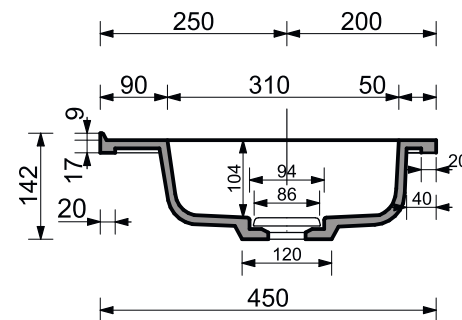

ESTET

*г. Кострома, ул. Московская д. 105
тел. 8 (4942) 33 61 71*

РАКОВИНА "КАРЕ ЛЮКС" 900X450

ПРОИЗВОДСТВО ИЗДЕЛИЙ ИЗ ЛИТЬЕВОГО МРАМОРА

**Допустимое отклонение линейных размеров ± 5 мм*

ООО «ЭСТЕТ»