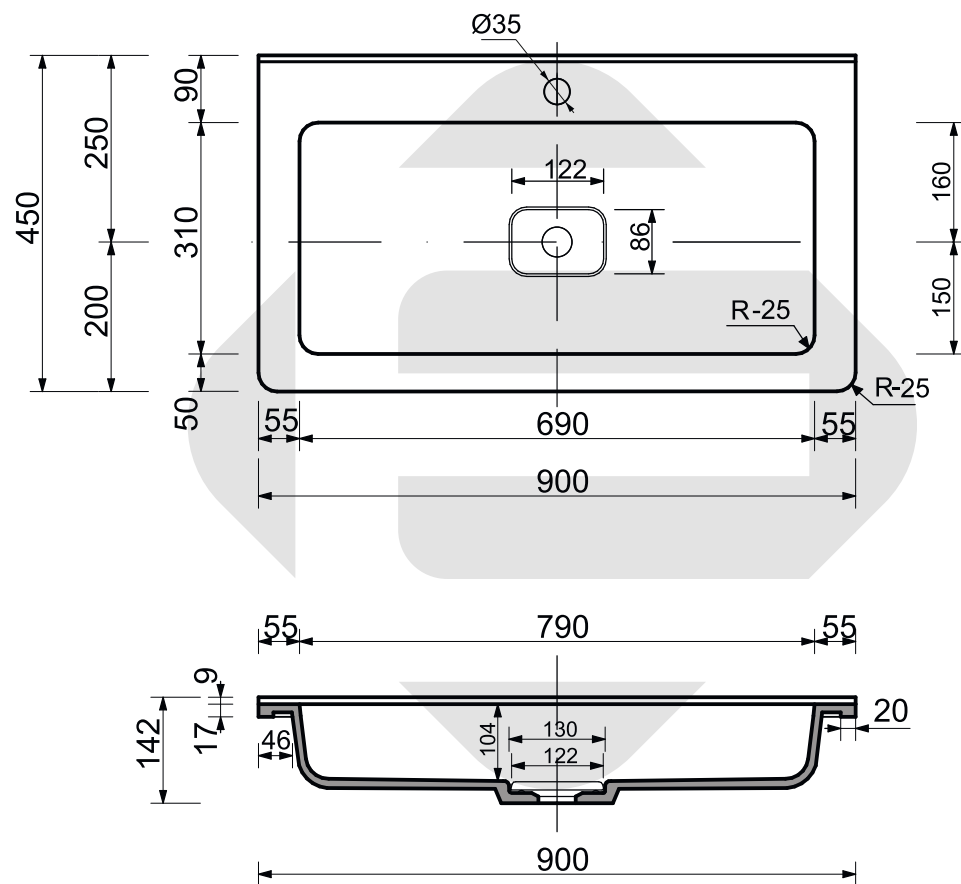

ESTET

*г. Кострома, ул. Московская д. 105
тел. 8 (4942) 33 61 71*

РАКОВИНА "КАРЕ ЛЮКС" 900X450

ПРОИЗВОДСТВО ИЗДЕЛИЙ ИЗ ЛИТЬЕВОГО МРАМОРА

**Допустимое отклонение линейных размеров ± 5 мм*

ООО «ЭСТЕТ»